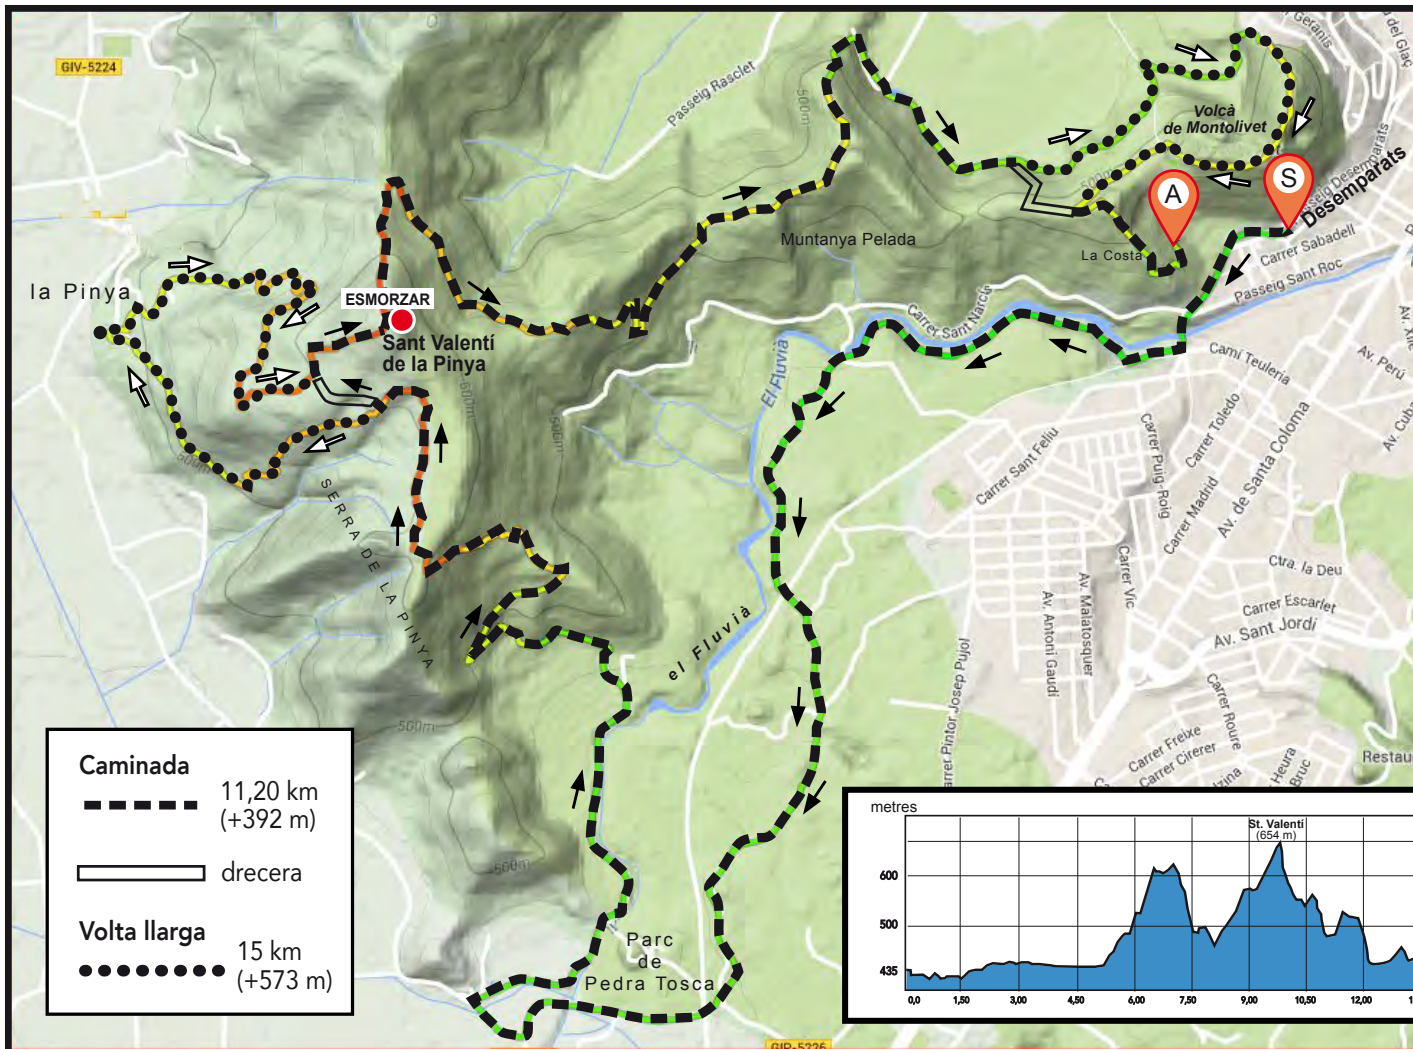

# 3a desesmparada

OLOT

(caminada 11 km / volta llarga 15 km)

**DIUMENGE, 10 de maig del 2015**

Inscripcions a partir de les 7,30 h  
Sortida a les 8 des de la placeta de l'ermita.  
Caminada: 11 km - Desnivell acumulat +392 m  
Volta llarga: 15 km - Desnivell acumulat +573 m  
Esmorzar, beguda i taronges per a tothom.  
Donació: 6 euros.

*Descobreix "Els altres camins"  
de la muntanya Pelada i Sant Valenti.*

- ◆ El recorregut estarà degudament senyalitzat.
- ◆ L'organització no es fa responsable dels danys i accidents personals que puguin patir els participants a la marxa.
- ◆ L'organització es reserva el dret de modificar el recorregut o anul·lar la marxa en cas de mal temps, s'avisarà oportunament a la nostra web o pel Twitter.
- ◆ L'esmorzar es tancarà a les onze del matí i l'arribada a la una.